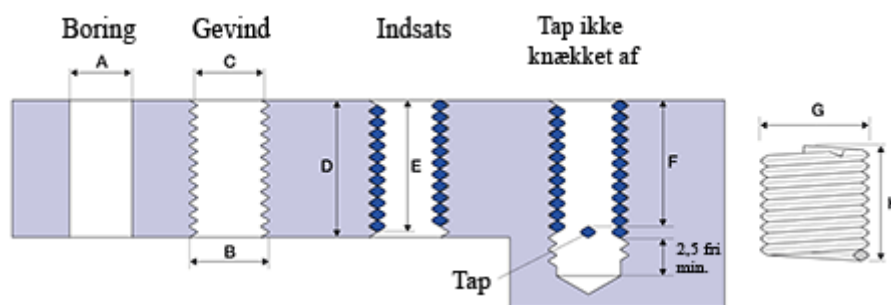

Varenummer: 1310407012100  
Beskrivelse: KLEE Gevindindsats LOCKFIL+ M7 x 1,00  
boreddybde 21mm

## Mål

A	= 7,3 -0,083 +0,19
B	= 8.300
C	= 7,65 -0 +0,092
D	= 21.00
Gevind	= M7 x 1,00
G Min/Maks	= 8,40 8,65
H	= 17.90